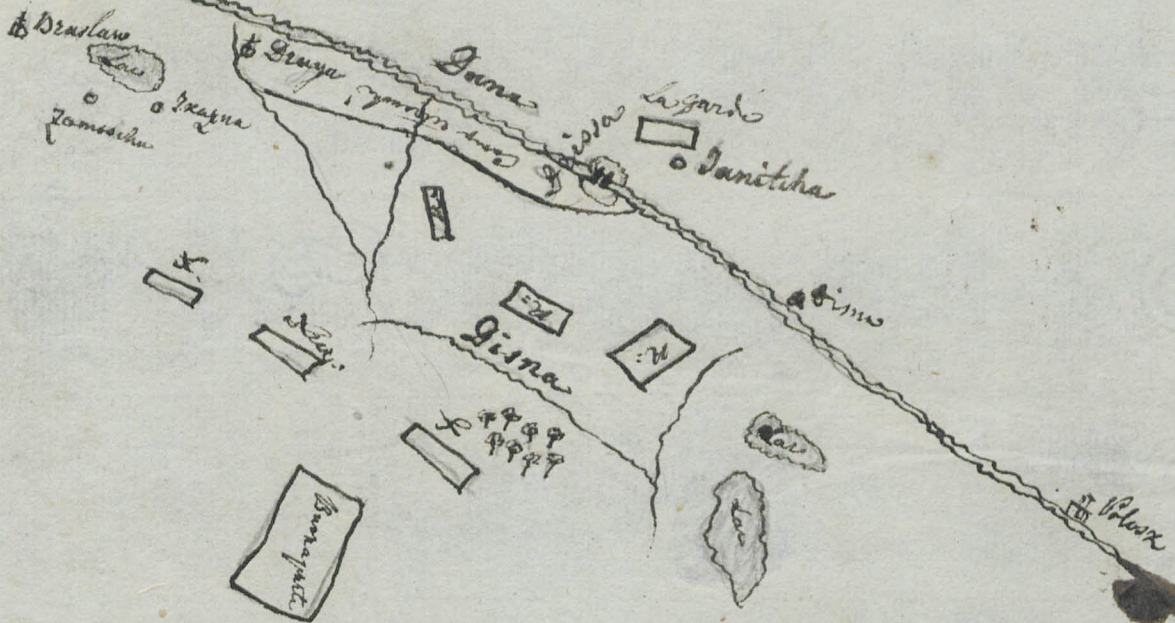

Усмановичевой автор

ОТДЕЛ РУКОПИСЕЙ	
Гос. биб-ки СССР им. Ленина	
Фонд №	301
Чолесточ	
Картон №	9
Ед. хран. №	69

План ("кроки")
расположения русской и
французской армии на
первом этапе Отечественной
войны 1812 г. (135 x 170 мм)

[1812?]

1 л.

Черно, карандаш

Подпись на фр. л.

ОТДЕЛ РУКОПИСЕЙ	Общее кол-во
Гос. биб-ки СССР им. Ленина	листов
№ поступления	1 л.

Platon
□
□□□
□□□
□□□

Vilika
□
Barapasti